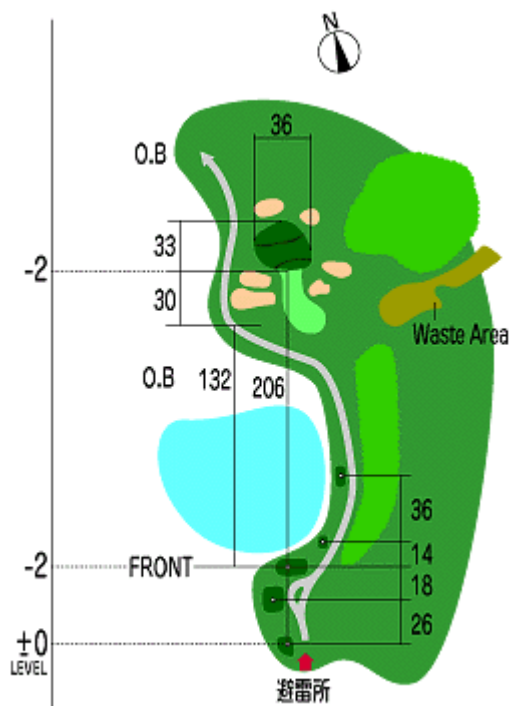

HOLE 6 - The Olympic Golf Club -

PAR	CHAMPION	BACK	REGULAR	FRONT	GOLD	LADIES	HAIDICAP
3	222	196	178	178	164	128	9

解説

最長のパー3、REGULAR 178YARD。深い谷(池)越え。パーオンを狙いかまずに、1番手大きなクラブでグリーンセンター狙いが賢明。ロングアンアの正確さを要求するホール。