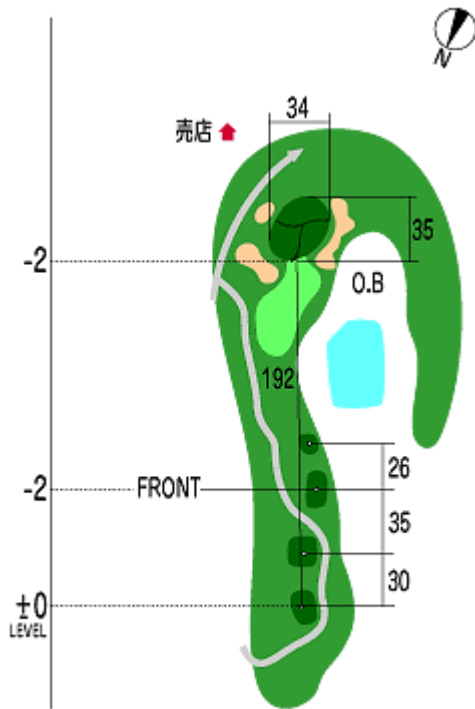

HOLE 13 - The Olympic Golf Club -

PAR	CHAMPION	BACK	REGULAR	FRONT	GOLD	LADIES	HAIDICAP
3	210	180	148	145	119	119	12

解説

六甲山の連山を望む美しいパー3。刻々と変化する風を読み取るかがポイント。左側バンカーに落とすと手ごわい。