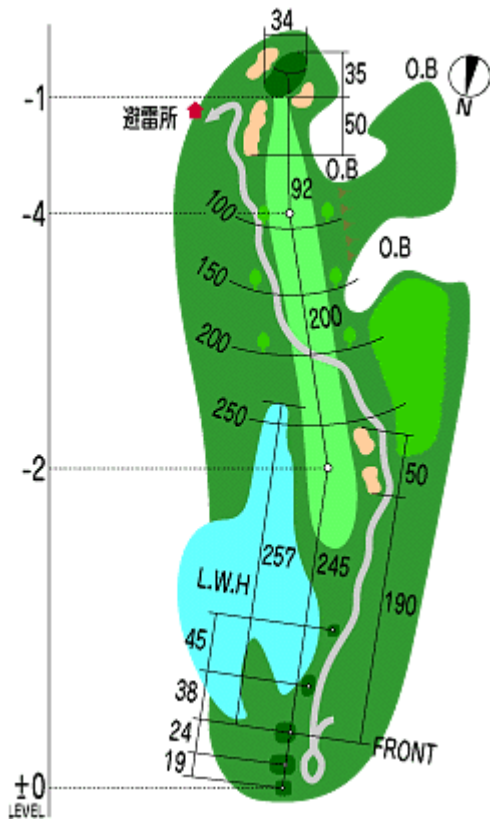

HOLE 17 - The Olympic Golf Club -

PAR	CHAMPION	BACK	REGULAR	FRONT	GOLD	LADIES	HAIDICAP
5	555	536	512	474	474	429	14

解説

ティーの前方に広がる美しい池が印象的なパー5。ティーショットはFW/バンカー右の楠木狙い。

CHECK!!

ティー前の池が大きなプレッシャーとなるが、右に向きすぎないように注意。

CHECK!!

セカンドをグリーン手前100y付近に運べば、グリーン左の長くて大きなバンカーが気にならない。サードショットはショートアイアンでピンをデッドに狙える。ナイス・オン！