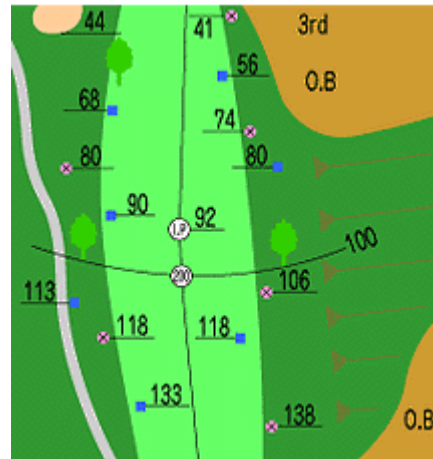

HOLE 17 - The Olympic Golf Club -

PAR	CHAMPION	BACK	REGULAR	FRONT	GOLD	LADIES	HAIDICAP
5	555	536	512	474	474	429	14

解説

ティーの前方に広がる美しい池が印象的なパー5。ティーショットはFW/バンカー右の楠木狙い。

CHECK!!

ティー前の池が大きなプレッシャーとなるが、右に向きすぎないように注意。

CHECK!!

セカンドをグリーン手前100y付近に運べば、グリーン左の長くて大きなバンカーが気にならない。サードショットはショートアイアンでピンをデッドに狙える。ナイス・オン！